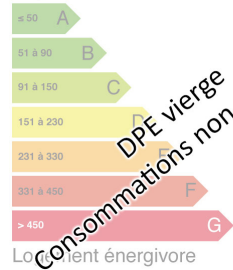

Cuisine :

Chauffage : Non

Surface habitable : 0m²

Surface du terrain : 3100m²

Surface carrez : m²"

Surface terrasse : 0m²

Faible émission de GES

Faible émission de GES

Logement

Logement économe

Logement

Logement énergivore

GES vierge
Consommations non exploitables

DPE vierge
Consommations non exploitables