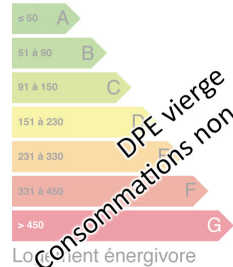

Cuisine :

Chauffage : Oui

Surface habitable : 671m²

Surface du terrain : 3924m²

Surface carrez : m²"

Surface terrasse : 0m²

Faible émission de GES

Faible émission de GES

Logement

Logement économe

Logement

Logement énergivore

GES vierge
Consommations non exploitables

DPE vierge
Consommations non exploitables